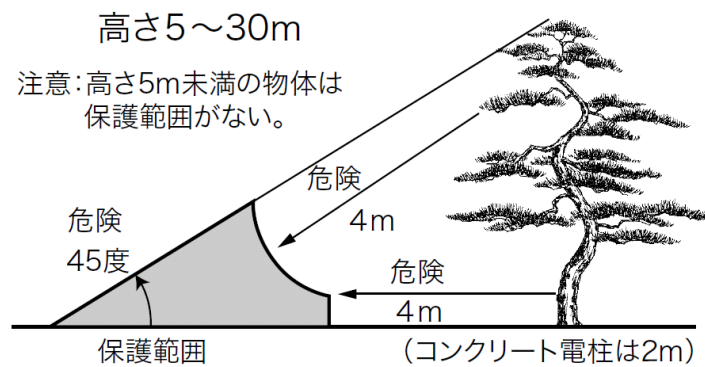

雷雲時の放送とサイレン吹鳴について

当倶楽部では、落雷による事故を未然に防ぐため、襲雷時には乗用カート無線やサイレンで避難指示等アナウンスいたします。避難指示が発令されましたら直ちにプレーを中断し、避難してください。

雷注意 (20 km圏内)	乗用カート無線 アナウンス	雷が近づいております、プレーに際しては十分ご注意ください。 ※自身で危険と判断した場合は避難してください。
避難指示 (10 km圏内)	乗用カート無線 アナウンス	プレー中のお客様は危険です。至急避難してください。
	サイレン	短いサイレンを3回繰り返して通報
避難待機中	乗用カート無線 アナウンス	現在、大気の状態が非常に危険な状態でございます。 プレー再開には〇〇分から〇〇分かかる見通してございます。
避難解除	乗用カート無線 アナウンス	プレーを再開してください。
	サイレン	1回の長いサイレンを鳴らして通報

● 保護範囲

高根カントリー倶楽部

フェローシップ・エケット委員会