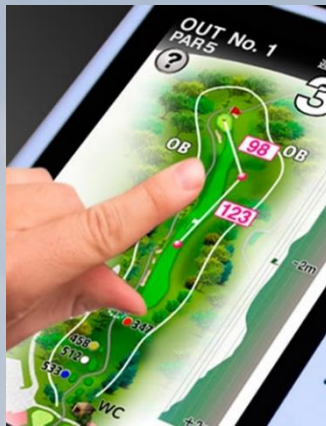

# 最新GPSカートナビ導入

お客様がより安全で快適なプレーを楽しめ、  
リーダーズボード機能でコンペが楽しくなります。

グリーン&アドバイス画面

レイアッパ距離測定機能

初めてでも安心。  
攻略アドバイスでさらに楽しく！

スコアカード記入不要  
スマートプレーが実現！  
リアルタイムで順位が変化。

コース切替	IN No.13	PAR5	記号							
10	11	12	13	14	15	16	17	18	half	total
山本 高義	-	+3	+1	-1					+10	+13
5	7	5	4						46	67
杉山 晋輔	+1	+4	+2	+3					+20	+22
6	8	6	8						56	84
高田 稔久	+2	-	+1	+2					+30	+35
7	4	5	7						66	89
小笠原 一郎	+4	+8	+6	+10					+40	+68
9	12	10	15						76	122